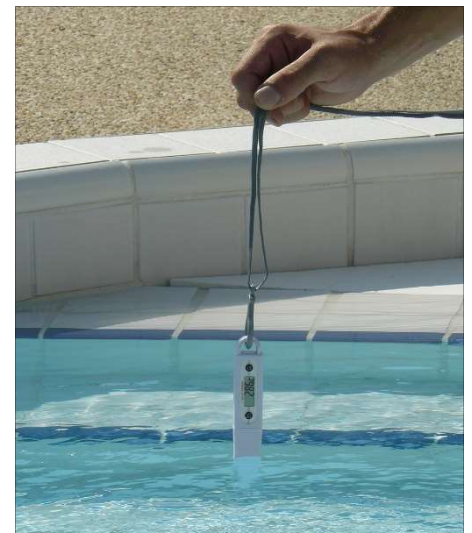

THERMOMETRE STYLO

Ref 2691/2RA – Etanche IP65

- Plage de température : -50° à +300°C
- Précision : ± 1°C / Résolution : 0,1°C
- Mémoire maxi/mini
- Temps de réponse 1 sec
- Sonde Ø 3,8 x 85mm
- Bouton marche/arrêt
- Arrêt automatique après 10 min
- Etanche IP65 – projections et éclaboussures – Ne pas immerger complètement
- Dim : 202x20 mm / 60 g
- Pile 393 = LR754

Sonde étanche, idéale pour une utilisation en milieu aquatique.

Utilisez l'étui ajouré pour prendre une mesure tout en protégeant la sonde.