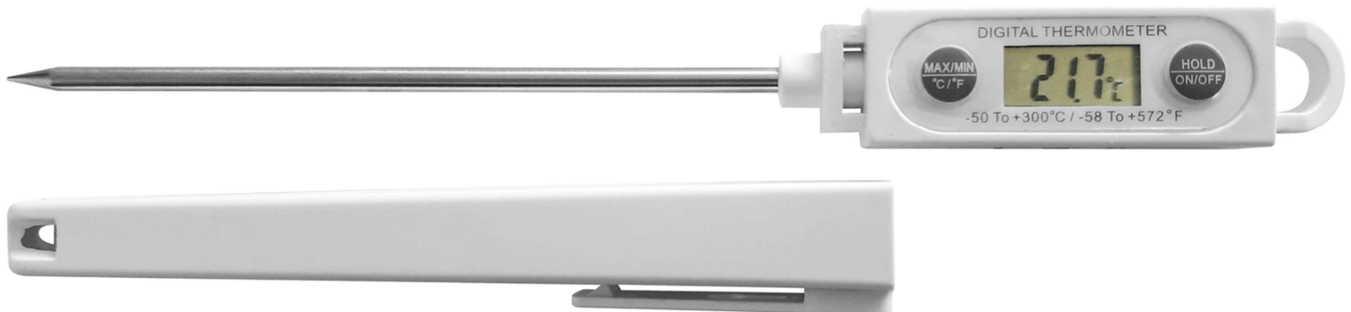

THERMOMETRE STYLO

Ref 2691/2RA – Etanche IP65

- Plage de température : -50° à +300°C
- Précision : ± 1°C / Résolution : 0,1°C
- Mémoire maxi/mini
- Temps de réponse 1 sec
- Sonde Ø 3,8 x 85mm
- Bouton marche/arrêt
- Arrêt automatique après 10 min
- Etanche IP65 – projections et éclaboussures – Ne pas immerger complètement
- Dim : 202x20 mm / 60 g
- Pile 393 = LR754

Sonde étanche, idéale pour une utilisation en milieu aquatique.

Utilisez l'étui ajouré pour prendre une mesure tout en protégeant la sonde.